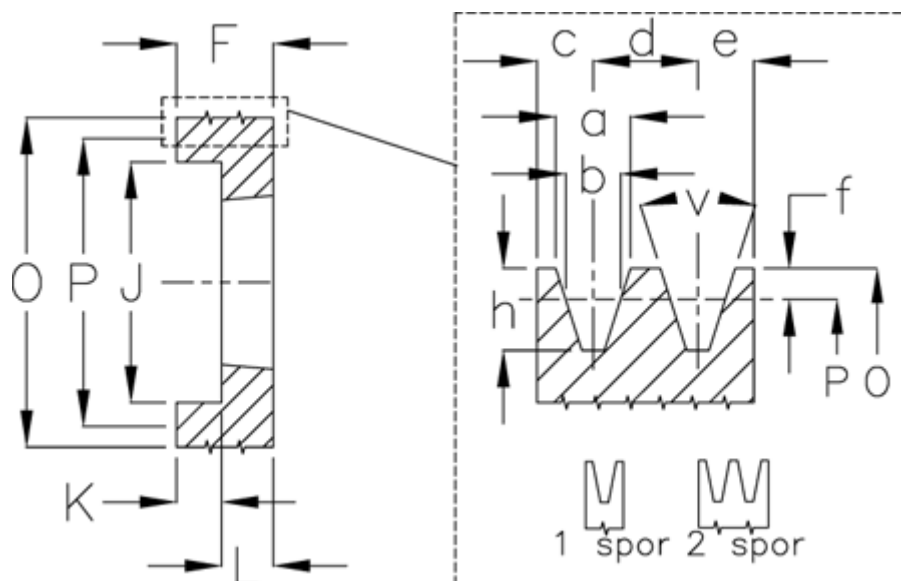

Varenummer: 604113006002
 Beskrivelse: Kileremsskive SPZ 60/2 TL1108

Mål

a	= 9.7	f	= 2
Antal spor	= 2	For bøsning	= 1108
b	= 8.5	h	= 11
Bøsning ø max.	= 28	J	= 36
c	= 8	K	= 27
d	= 12	L	= 22
e	= 8	O	= 64
F	= 49	P	= 60

Type = SPZ
 v = 34 grader